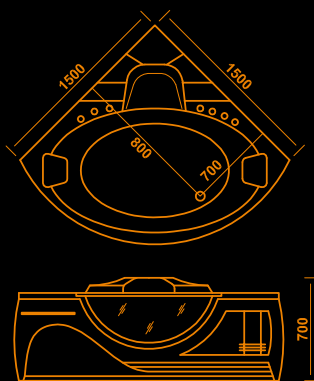

# Stretto

2 místná rohová hydromasážní vana

Rozměry: 1500x1500x700 mm

Stretto základní model

## Stretto základní model:

- Kovová nosná konstrukce
- Přední skleněná stěna
- Nastavitelná ruční sprcha
- Chromovaný vypouštěcí ventil, průtok
- Chromovaný držák na ručník
- 2 ks výklopné podušky pod hlavu
- Vestavěná keramická baterie
- Vestavěný keramický směšovací ventil
- 2-2 tryskové hydromasážní zařízení
- 4 tryskové masážní zařízení na místě pro sezení
- 4 Maxi tryskové boční hydromasážní zařízení